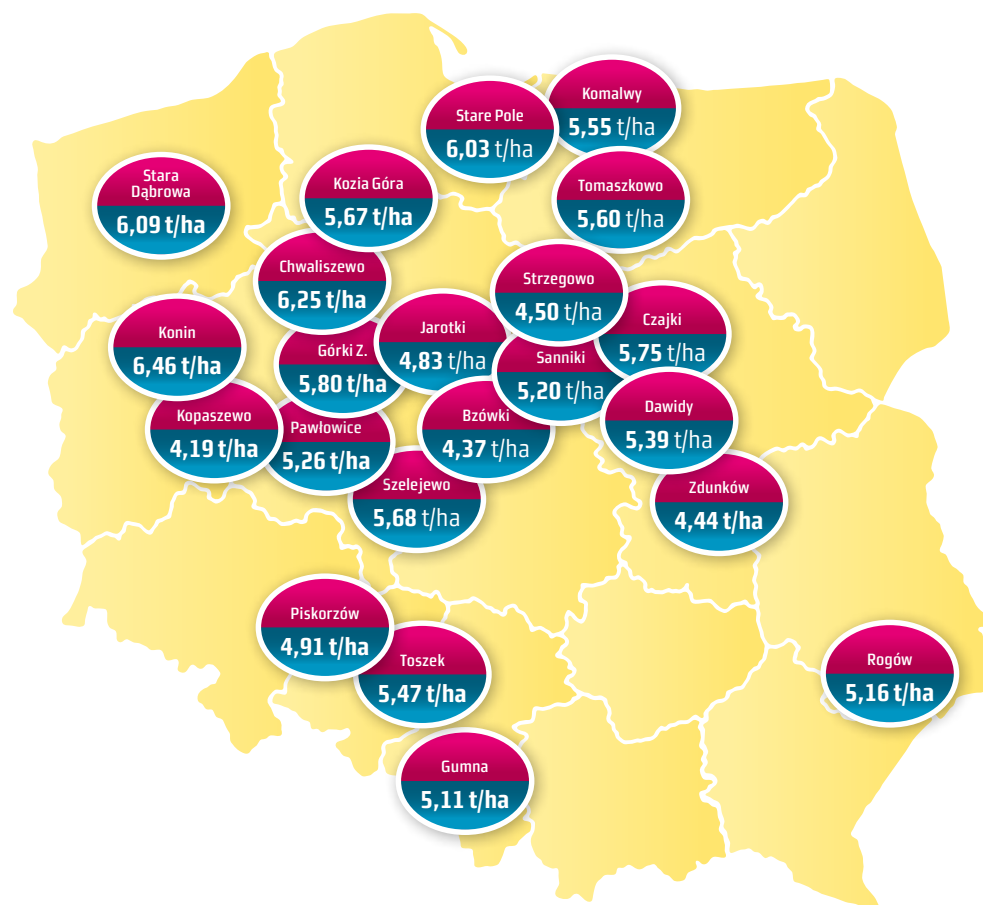

DK Explicit

109% wzorca – Doświadczenia
PDO COBORU 2015

**DOBRY
WIGOR
JESIENNY**

**ODPORNOŚĆ
NA OSYPYWANIE**

**WYSOKI
PLON**

**STABILNOŚĆ
PLONU**

**WYSOKA
ZAWARTOŚĆ
TŁUSZCZU**

DK EXPLICIT – WYNIKI PŁONOWANIA W WARUNKACH ROLNICZYCH

CECHY ROLNICZE:

- Termin kwitnienia – średniopóźny
- Termin dojrzewania – średniopóźny
- Wysokość roślin – wysokie
- Rejestracja: Francja 2010

**DOŚWIADCZENIA PDO COBORU 2015
ŚREDNI PŁON NASION**

DK EXPLICIT – 5,29 t/ha